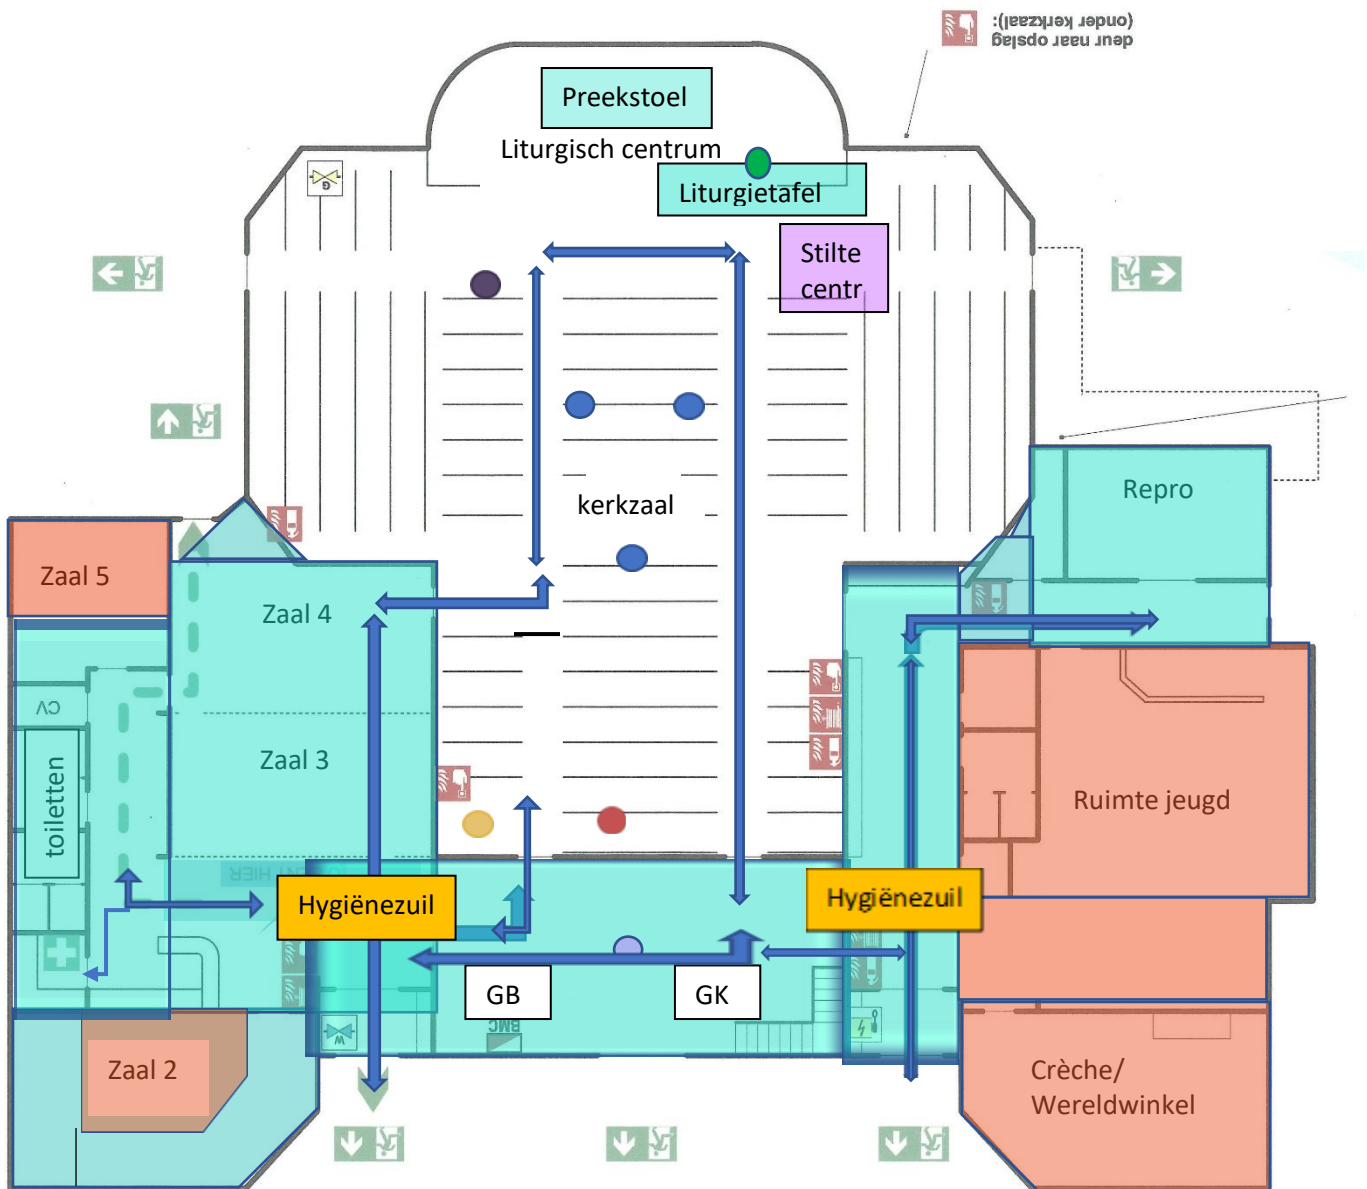

Plattegrond bij gebruiksplan GK Nieuwendijk

Legenda:

toegankelijke nevenruimtes voor o.a. vergaderingen combi (zaal 3+4), drukwerk

niet toegankelijk

voorganger ouderling van dienst lid zangtrio beamist koster organist (galerij)

=Garderobe beamist

= Garderobe koster